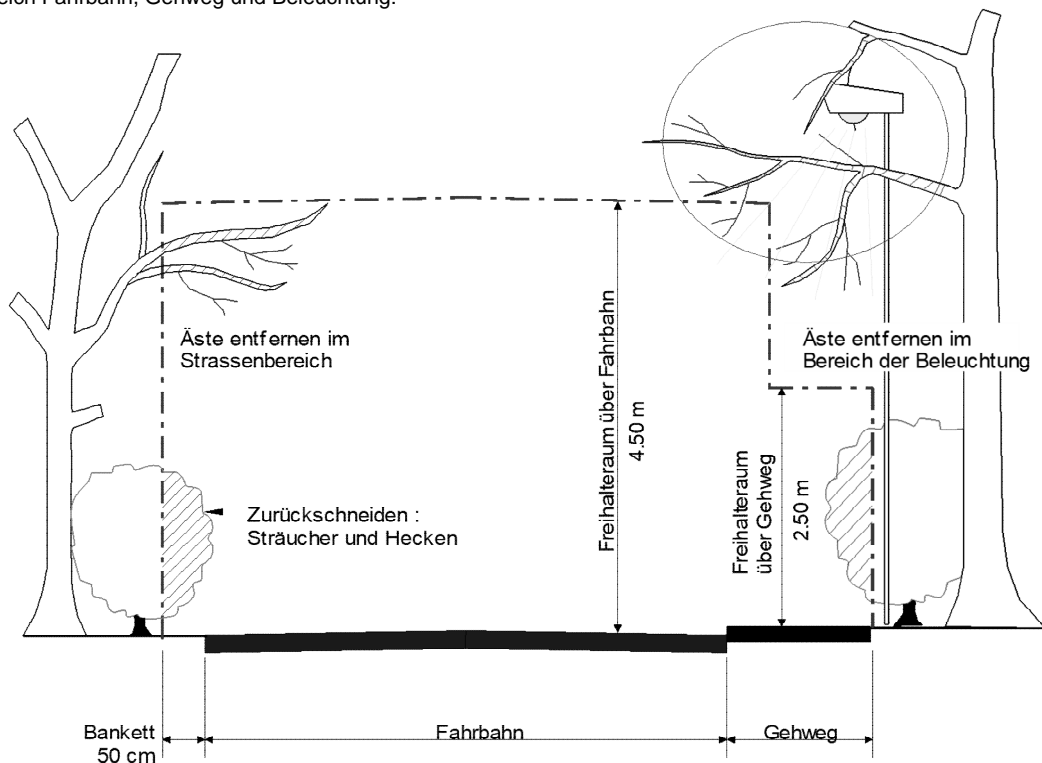

Bitte Rückseite beachten!

Zurückschneiden von Bäumen und Sträuchern

Art. 73 – 85 SG (Strassengesetz) regeln die Abstände von Bäumen und Sträuchern gegenüber öffentlicher Strassen. Diese Abstände sind in der beiliegenden Skizze dargestellt.

Das Zurückschneiden hat **ohne Aufforderung** zu geschehen, sobald die Äste in den Freihalteraum hineinragen.

Im Bereich Fahrbahn, Gehweg und Beleuchtung:

Bei Kurven, Einmündungen und gefährlichen Strassenstellen: